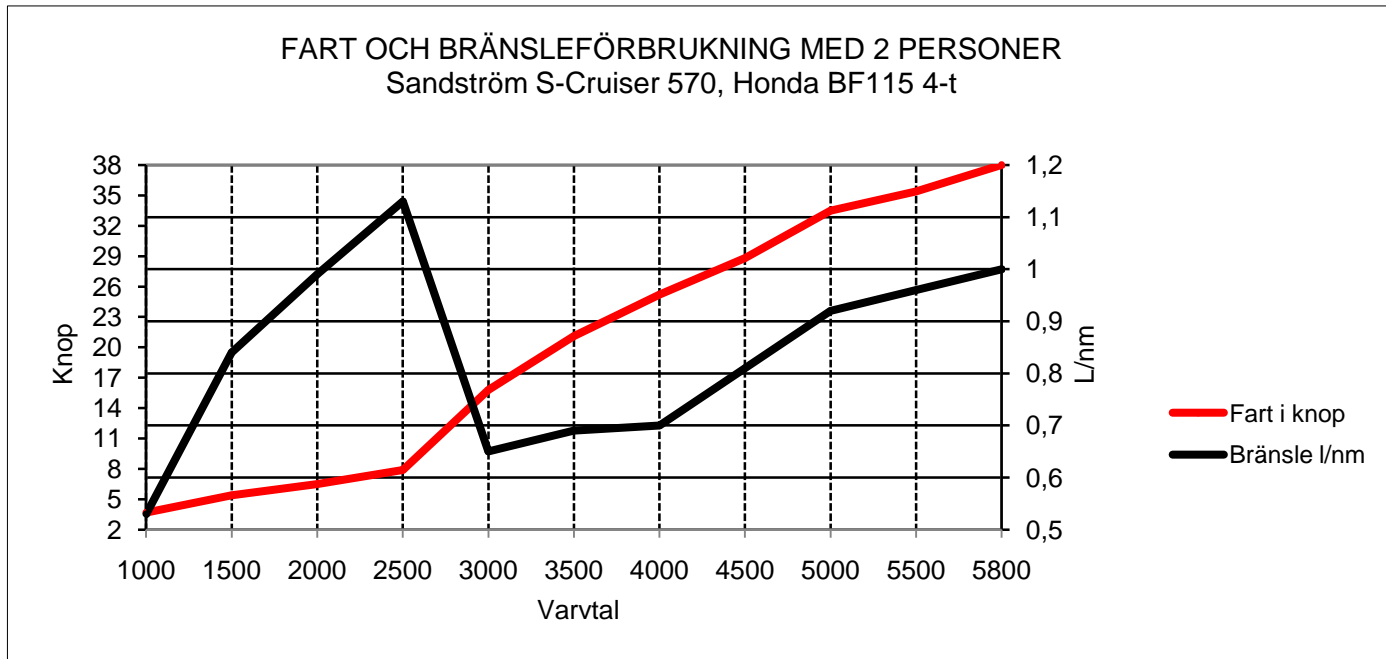

	5800	5500	5000	4500	4000	3500	3000	2500	2000	1500	1000
Bränsle l/nm	1	0,96	0,92	0,81	0,7	0,69	0,65	1,13	0,99	0,84	0,53
Fart i knop	38	35,4	33,5	28,8	25,2	21,1	15,8	7,9	6,5	5,4	3,7

Varvtal	Ljud dBA
5800	85
5500	83
5000	82
4500	80
4000	78
3500	77
3000	75
2500	74
2000	71
1500	66
1000	61

Acceleration	Sekunder
0-20 knop	4,2
0-30 knop	6,8
20-30 knop	2,6

Propeller: 17" High Rake (Rostfritt stål)

Ekonomisk fart är mellan 3000 -4000 varv/minut, 15,8 - 25,2 knop, 0,65 - 0,7 l/nm

Körfakta & Grafik: Staffan Westerling, Marina Uppdrag, +46 70 659 55 12